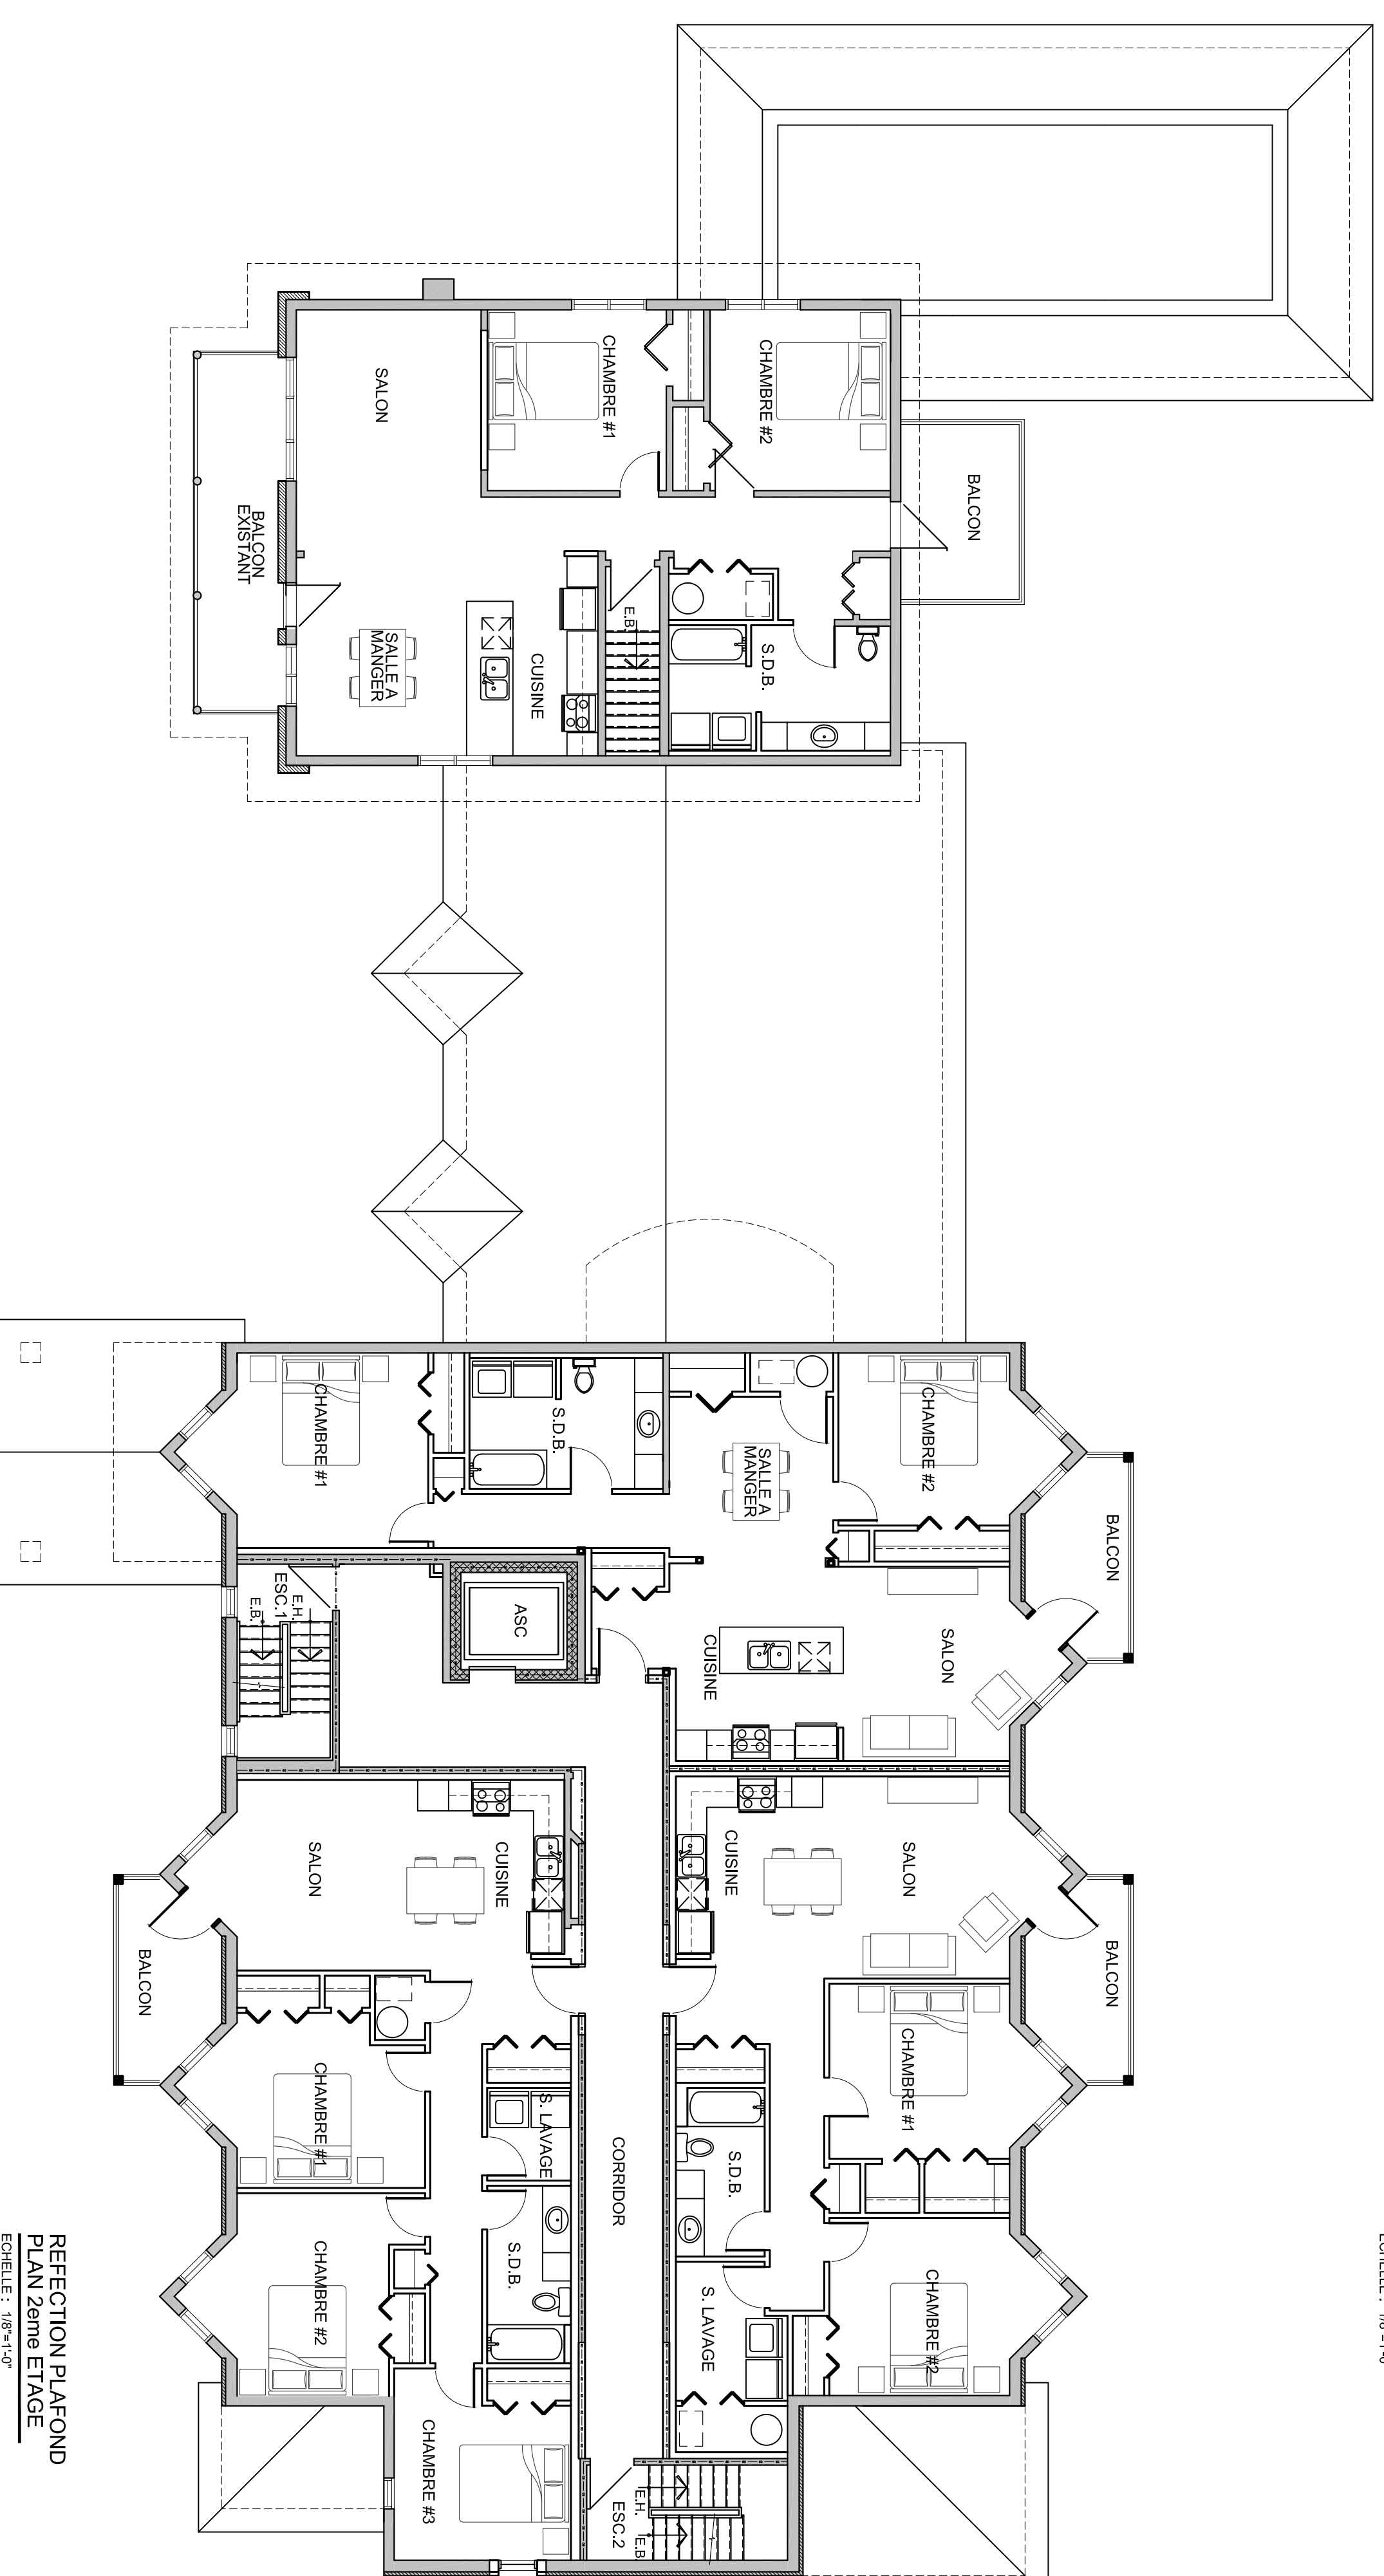

REFECTION
PLAN REZ-DE-CHAUSSEE
ECHELLE : 1/85=1/40"

REFECTION PLAFOND
PLAN 1er ETTAGE
ECHELLE : 1/85=1/40"